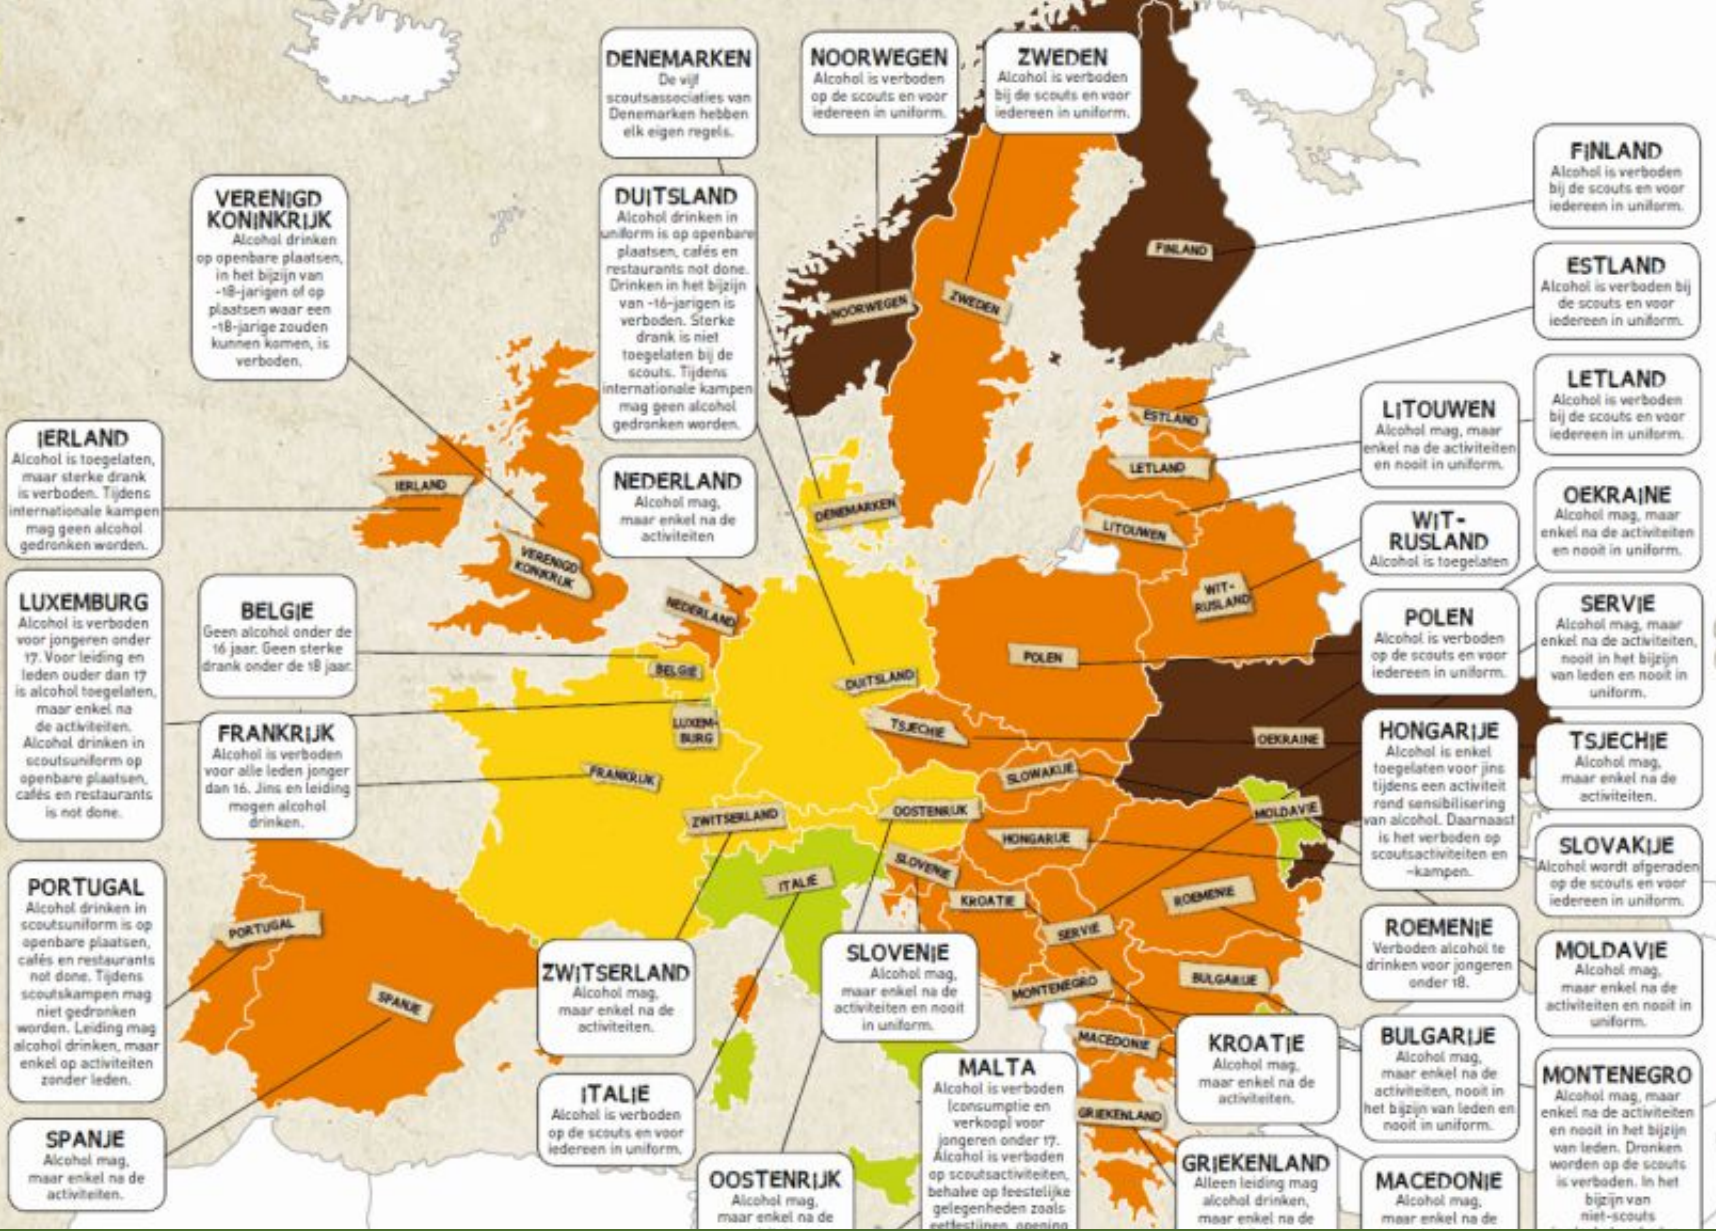

November

Waarheen?

WETTEN EN REGELS ROND ALCOHOL

LEGENDE

DE WET

- BRUIN** Alcohol is verboden (consumptie en verkoop) voor jongeren onder 18. Sterke drank is verboden voor jongeren onder 20.
- ORANJE** Alcohol is verboden (consumptie en verkoop) voor jongeren onder 18.
- GEEL** Alcohol is verboden (consumptie en verkoop) voor jongeren onder 16. Sterke drank is verboden voor jongeren onder 18.
- GROEN** Alcohol is verboden (consumptie en verkoop) voor jongeren onder 16.

DE REGELS

- UITLEG** Scoutsregels van het land.

December

**Knopen doorhakken,
centen zoeken en
kamp registreren**

Vervoer en
verzekeringen

Januari

Internationale
extra's?

Februari